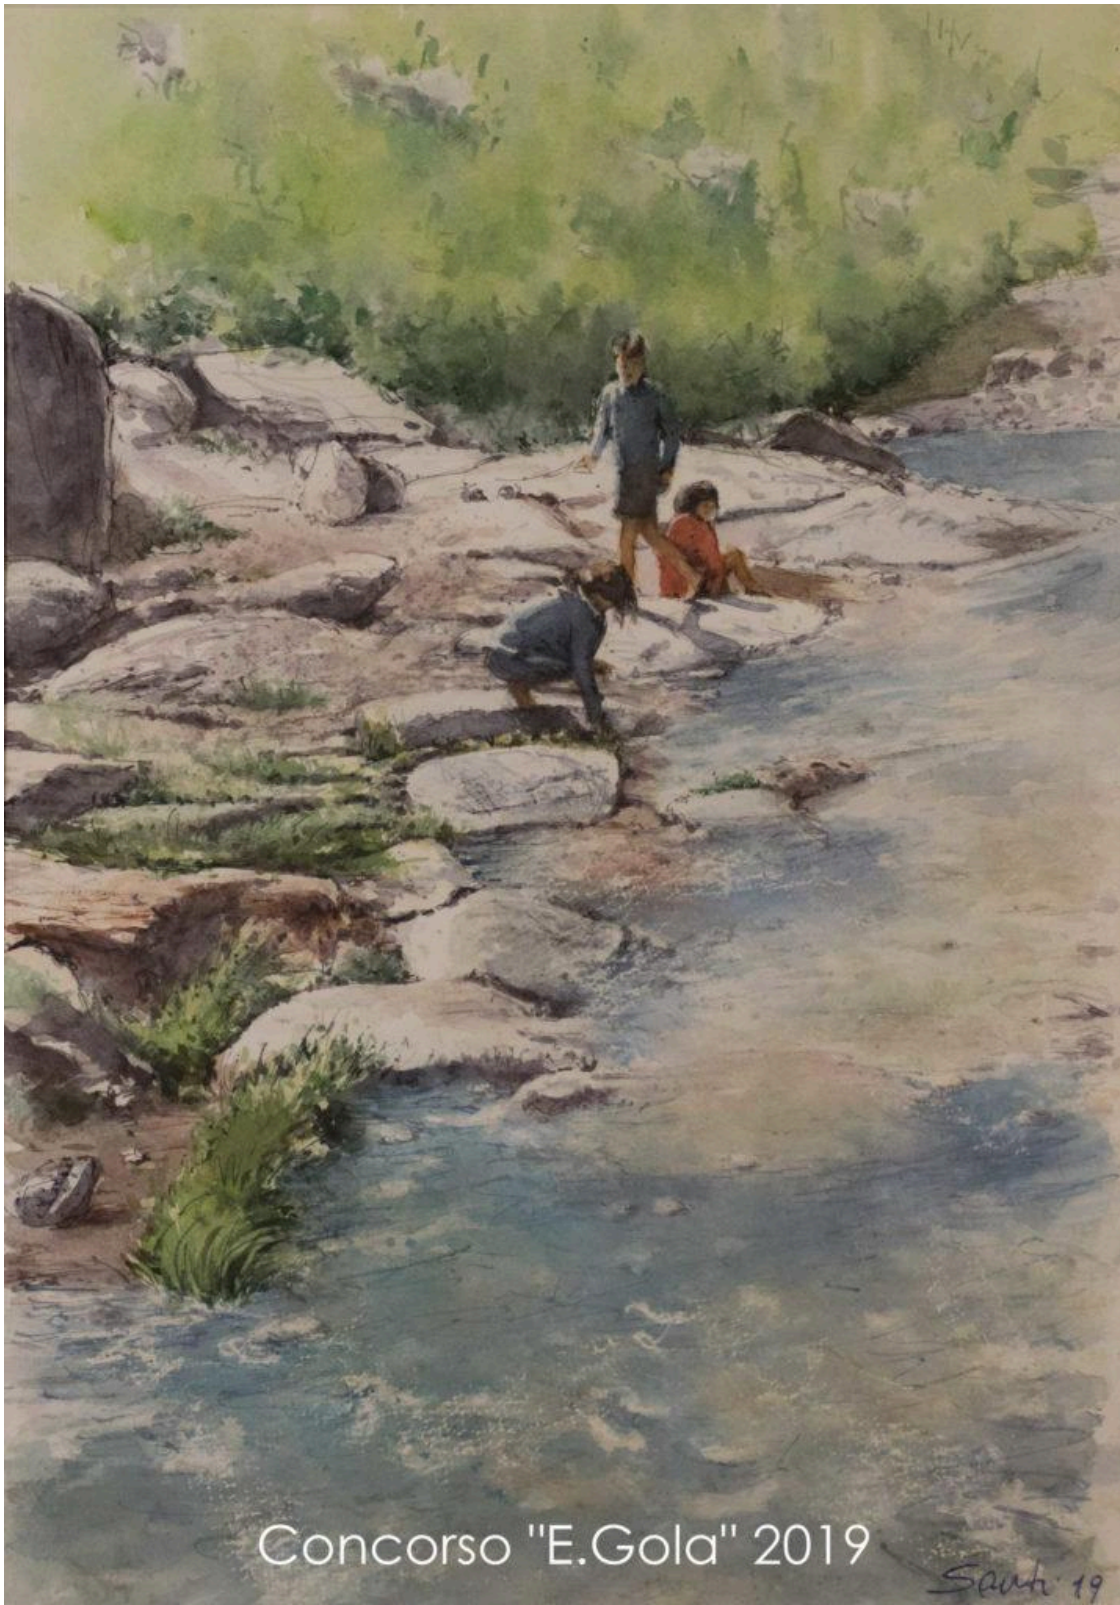

201	217	SANTI	- GIOCHI	Milan	40x5
-	-	STEFANO	D'ACQUA	o	5