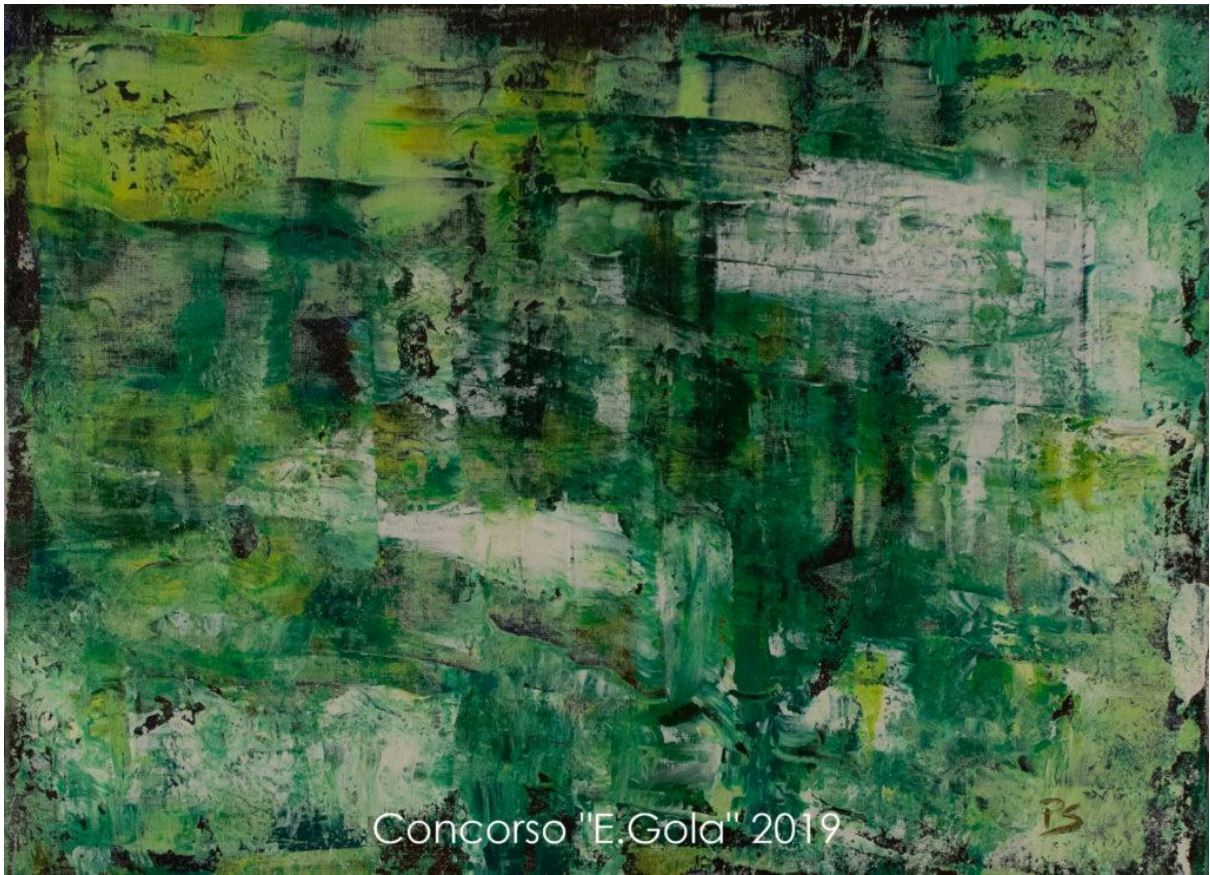

Concorso "E.Gold" 2019

202	23	SANTONOCITO GIUSEPPINA	RICONCILIAZION E	Misterbianco(CT)	40×3 0