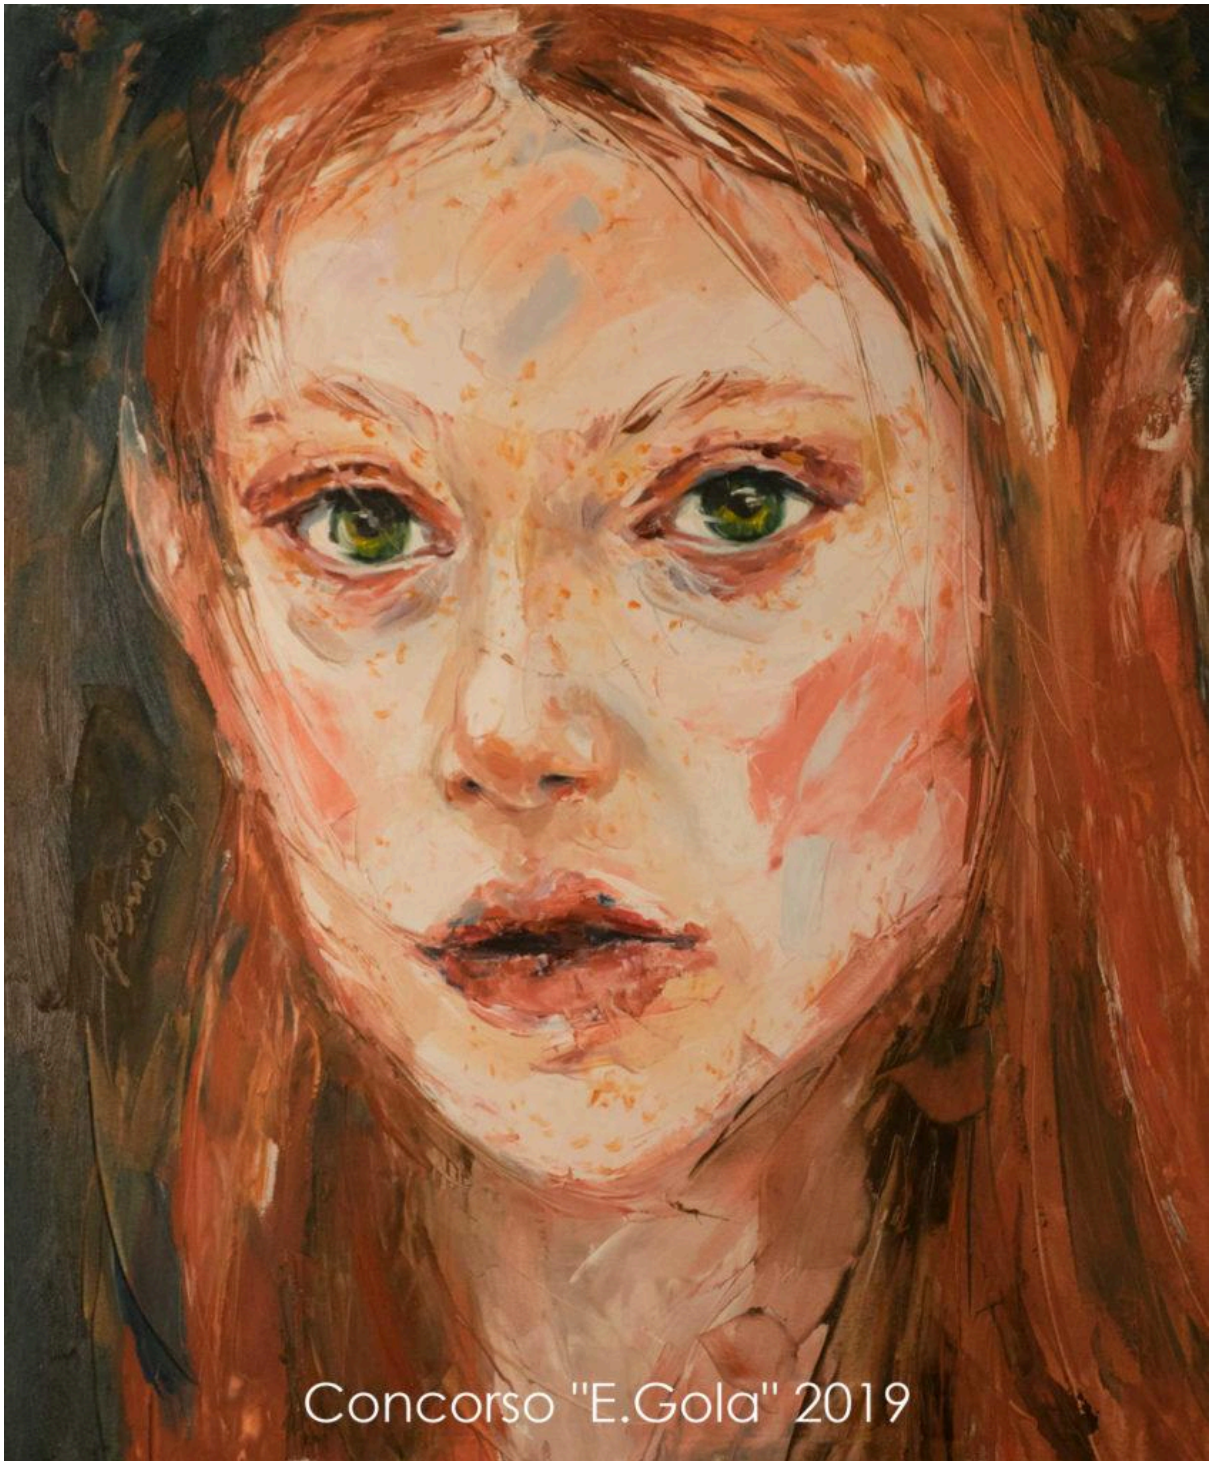

35	186	BRIVIO	- INTESA	Merate	50X6
-	-	FRANCESCA	MISTICA	(LC)	0